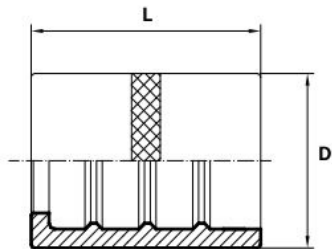

## Boccola per tubo R7 – senza pelatura (no skive)

### Ferrule for R7/R7 MHT1

Jupe pour R7/R7 MHT1 / Presshülse R7/R7 MHT1 (nicht schälen) / Casquillo para R7/R7 MHT1

Codice Code Référence Bestell-Nr. Código	Tubo Hose Tube Rohr Tubo	Filetto Thread Filet Gewinde Rosca	Dimensioni Dimensions Dimensions Maßzahlen Dimensiones	Pressione Pressure Pression Nenndruck Presión	
	DN	Pollici Inches	Diam. Size	D	L
<b>B7R03</b>	5	3/16"	03	14	30
<b>B7R04</b>	6	1/4"	04	17	30
<b>B7R05</b>	8	5/16"	05	19	30
<b>B7R06</b>	10	3/8"	06	21	30
<b>B7R08</b>	12	1/2"	08	25.5	34
<b>B7R10</b>	16	5/8"	10	28.5	36
<b>B7R12</b>	20	3/4"	12	32	42
<b>B7R16</b>	25	1"	16	40	50