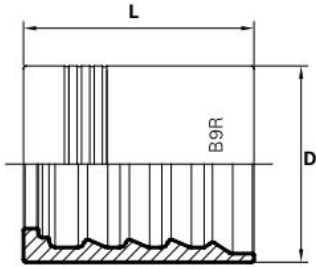

Boccola per tubo R9R-4SP – con pelatura esterna (skive)

Ferrule for R9R-4SP

Jupe pour R9R-4SP / Presshülse R9R-4SP (schälen) / Casquillo para R9R-4SP

Codice Code Référence Bestell-Nr. Código	Tubo Hose Tube Rohr Tubo	Filetto Thread Filet Gewinde Rosca	Dimensioni Dimensions Dimensions Maßzahlen Dimensiones	Pressione Pressure Pression Nenndruck Presión				
	DN	Pollici Inches	Diam. Size	D	L			
B9R04	6	1/4"	04	22	30			
B9R06	10	3/8"	06	26	32			
B9R08	12	1/2"	08	30	34			
B9R10	16	5/8"	10	34	40			
B9R12	20	3/4"	12	38	45.2			
B9R16	25	1"	16	46	60			
B9R20	32	1.1/4"	20	56	66			
B9R24	40	1.1/2"	24	65	76.5			
B9R32	50	2"	32	80	80			