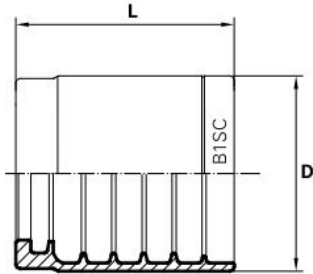

## Boccola per tubo 1SC-1SN-2SC – senza pelatura (no skive)

### Ferrule for 1SC-1SN-2SC

Jupe pour 1SC-1SN-2SC / Kombi-Presshülse 1SC/1SN/2SC geschmiedet (nicht schälen) / Casquillo para 1SC-1SN-2SC

Codice Code Référence Bestell-Nr. Código	Tubo Hose Tube Rohr Tubo	Filetto Thread Filet Gewinde Rosca	Dimensioni Dimensions Dimensions Maßzahlen Dimensiones	Pressione Pressure Pression Nenndruck Presión	
	DN	Pollici Inches	Diam. Size	D	L
<b>B1SC04</b>	6	1/4"	04	20	30
<b>B1SC05</b>	8	5/16"	05	22	30
<b>B1SC06</b>	10	3/8"	06	24	32
<b>B1SC08</b>	12	1/2"	08	28	34
<b>B1SC10</b>	16	5/8"	10	32	37
<b>B1SC12</b>	20	3/4"	12	35	42
<b>B1SC16</b>	25	1"	16	43	51